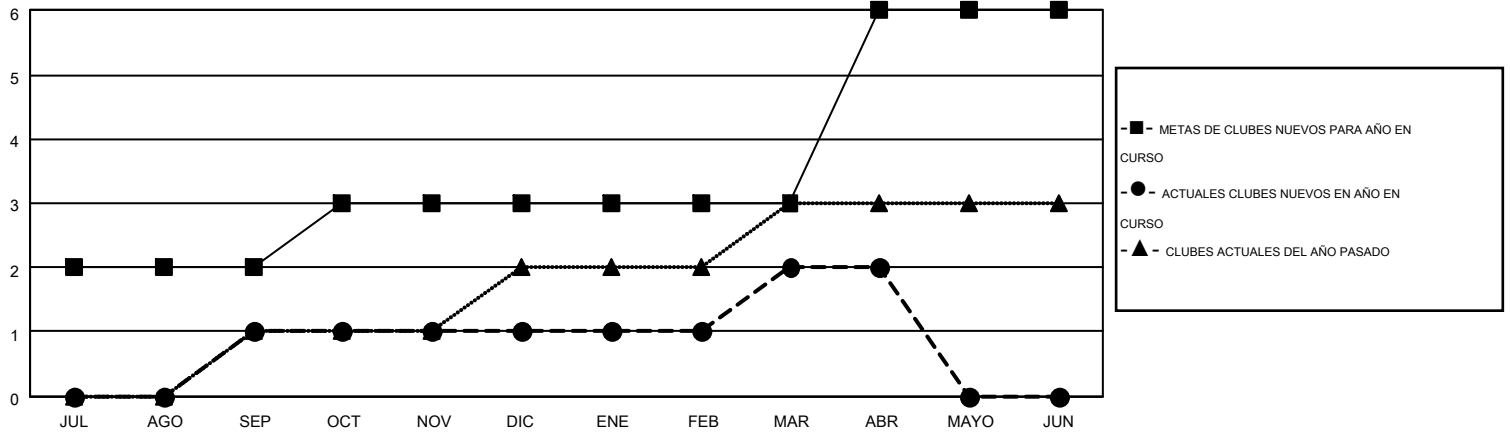

MONTHLY MEMBERSHIP PROGRESS REPORT

Results as of: 4/30/2015

Multiple District J

LOCATION: URUGUAY

GMT: PEDRO MARRELLO

GMT DE AE 3

Clubes					socios				
RESULTADOS DE 2014-2015					RESULTADOS DE 2014-2015				
TRIMESTRE	META DE CLUBES NUEVOS	NUEVOS CLUBES	CLUBES DADOS DE BAJA	GANANCIA/PÉRDIDA NETA	TRIMESTRE	META DE SOCIOS NUEVOS	SOCIOS FUNDADORES Y NUEVOS SOCIOS AÑADIDOS	SOCIOS DADOS DE BAJA	GANANCIA/PÉRDIDA NETA
JUL/AGO/SEP	2	1	0	1	JUL/AGO/SEP	74	92	66	26
OCT/NOV/DIC	1	0	0	0	OCT/NOV/DIC	83	105	75	30
ENE/FEB/MAR	0	1	0	1	ENE/FEB/MAR	-7	46	52	-6
ABR/MAYO/JUN	3	0	0	0	ABR/MAYO/JUN	132	63	29	34

METAS Y CIFRA ACUMULATIVA DE CLUBES NUEVOS

METAS Y CIFRA ACUMULATIVA DE SOCIOS

CLUBES DADOS DE BAJA: 0	78 CLUBS OF 119 AÑADIERON 1 O MÁS SOCIOS NUEVOS	<u>DISTRIBUCIÓN POR SEXO</u>			
SOCIOS DADOS DE BAJA		MASCULINO	1,587 (56.20%)		
FALLECIDOS	23	FEMENINO	1,237 (43.80%)		
CLUB CANCELADO	0	CLIC AQUÍ PARA DATOS DE SALUD DE CLUB			
OTRO	199			SOCIOS EN UNIDAD FAMILIAR	644
TOTAL	222			CABEZA DE FAMILIA	302
		NO ES CABEZA DE FAMILIA	342		