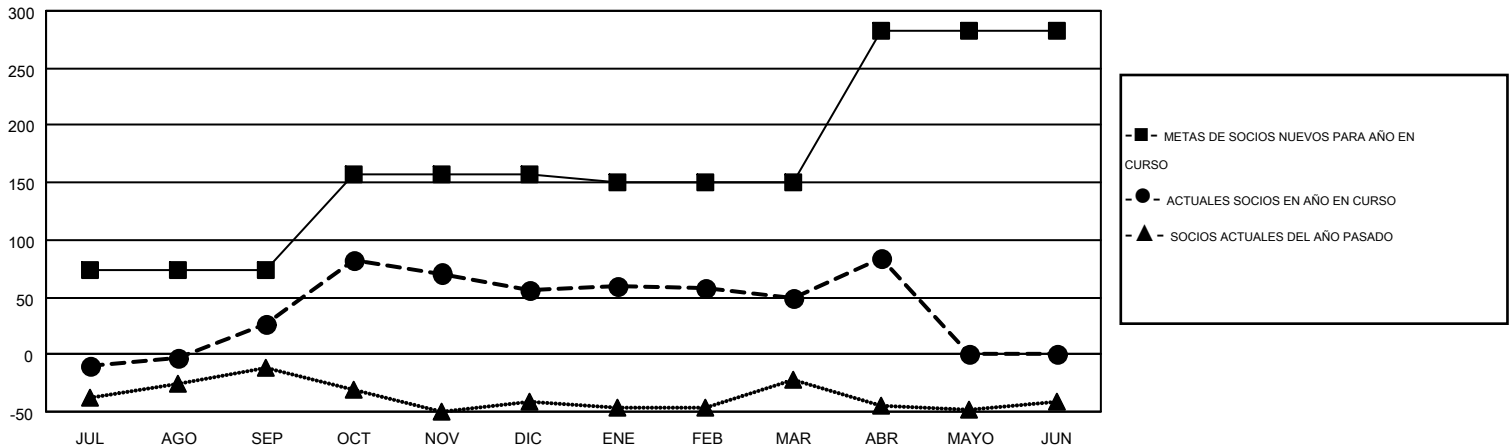

MONTHLY MEMBERSHIP PROGRESS REPORT

Results as of: 4/30/2015

Multiple District J

LOCATION: URUGUAY

GMT: PEDRO MARRELLO

GMT DE AE 3

Clubes					socios				
RESULTADOS DE 2014-2015					RESULTADOS DE 2014-2015				
TRIMESTRE	META DE CLUBES NUEVOS	NUEVOS CLUBES	CLUBES DADOS DE BAJA	GANANCIA/PÉRDIDA NETA	TRIMESTRE	META DE SOCIOS NUEVOS	SOCIOS FUNDADORES Y NUEVOS SOCIOS AÑADIDOS	SOCIOS DADOS DE BAJA	GANANCIA/PÉRDIDA NETA
JUL/AGO/SEP	2	1	0	1	JUL/AGO/SEP	74	92	66	26
OCT/NOV/DIC	1	0	0	0	OCT/NOV/DIC	83	105	75	30
ENE/FEB/MAR	0	1	0	1	ENE/FEB/MAR	-7	46	52	-6
ABR/MAYO/JUN	3	0	0	0	ABR/MAYO/JUN	132	63	29	34

METAS Y CIFRA ACUMULATIVA DE CLUBES NUEVOS

METAS Y CIFRA ACUMULATIVA DE SOCIOS

CLUBES DADOS DE BAJA: 0	78 CLUBS OF 119 AÑADIERON 1 O MÁS SOCIOS NUEVOS	<u>DISTRIBUCIÓN POR SEXO</u>			
SOCIOS DADOS DE BAJA		MASCULINO	1,587 (56.20%)		
FALLECIDOS	23	FEMENINO	1,237 (43.80%)		
CLUB CANCELADO	0	CLIC AQUÍ PARA DATOS DE SALUD DE CLUB			
OTRO	199			SOCIOS EN UNIDAD FAMILIAR	644
TOTAL	222			CABEZA DE FAMILIA	302
		NO ES CABEZA DE FAMILIA	342		